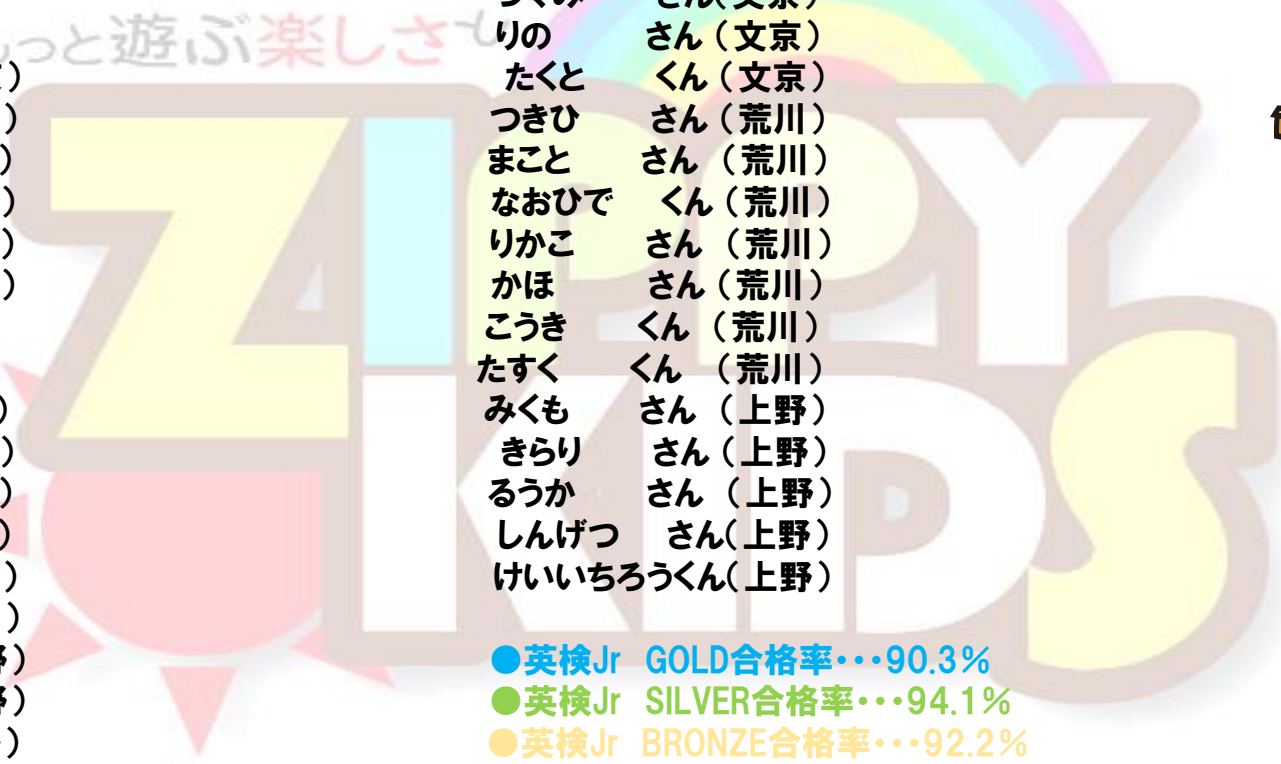

Congratulations!

2020年度第2回 日本英語協会主催 英検 合格実績

●準2級

みどり さん(荒川)

●3級

たかとし くん(文京)
ふみか さん(文京)
たまみ さん(文京)
しゅう くん(文京)
すず さん(上野)
ほのか さん(上野)

●4級

みか さん(文京)
そうた くん(文京)
あすか さん(文京)
えま さん(文京)
ゆい さん(荒川)
あかり さん(荒川)
ななみ さん(上野)
はると くん(上野)
りさ さん(上野)
まさき くん(上野)

●5級

みゆき さん(文京)
はるや くん(文京)
つぐみ さん(文京)
りの さん(文京)
たくと くん(文京)
つきひ さん(荒川)
まこと さん(荒川)
なおひで くん(荒川)
りかこ さん(荒川)
かほ さん(荒川)
こうき くん(荒川)
たすく くん(荒川)
みくも さん(上野)
きらり さん(上野)
るうか さん(上野)
しんげつ さん(上野)
けいいちろうくん(上野)

●英検Jr GOLD合格率・・・90.3%

●英検Jr SILVER合格率・・・94.1%

●英検Jr BRONZE合格率・・・92.2%